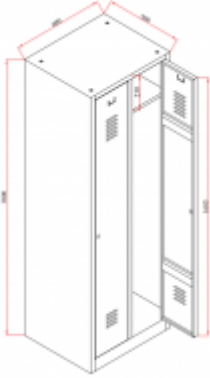

Mehr Bilder zu "Spind mit Sockel Basic"