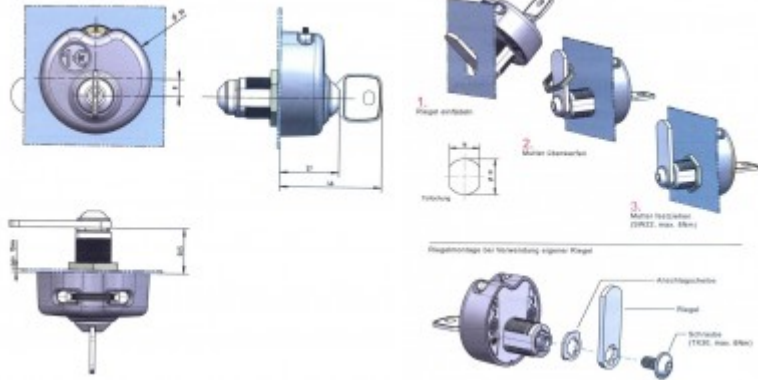

Mehr Bilder zu "Münzpfandschloss 1€"

Testbild