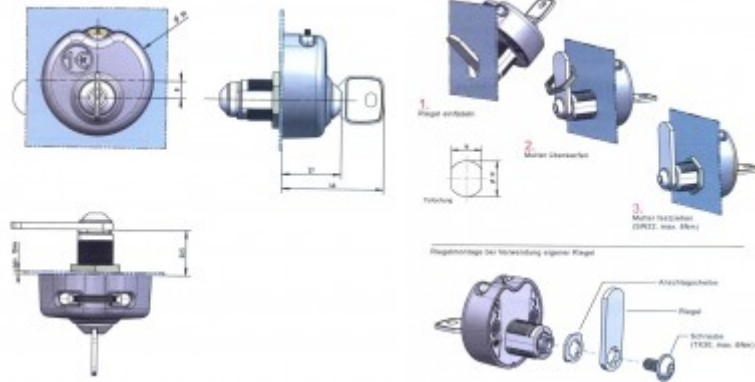

Mehr Bilder zu "Münzpfandschloss 1€"

Testbild