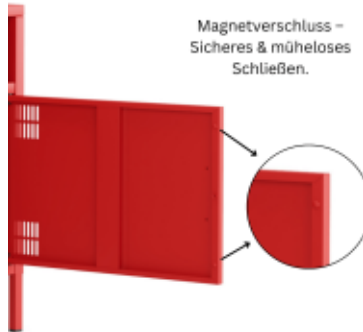

## Lowboard Metall

**Lowboard aus Metall – die ideale Kombination aus modernem Industrial Design und funktionalem Stauraum im Vintage-Look. Mit seiner minimalistischen Optik in Rot und der stabilen Metallkonstruktion wird dieses TV Lowboard aus Metall zum stilvollen Mittelpunkt in deinem Wohnraum**

- Auf einer Breite von 1005 mm bietet das Lowboard Metall ausreichend Platz für einen Fernseher sowie Multimedia-Geräte oder Deko-Elemente
- Das offene Ablagefach ermöglicht eine übersichtliche Organisation von Receiver, Konsolen, Soundbars oder Dekoration
- Die integrierte Kabeldurchführung an der Rückseite in allen drei Fächern sorgt für ein ordentliches Kabelmanagement und unterstreicht die aufgeräumte Optik
- Türen mit Lüftungsschlitzen oben und unten - in Drehbolzen gelagert und mit mittiger Verstärkung für eine bessere Stabilität
- Die Türen schließen über einen Magnetverschluss mühelos
- Erhöhte Füße für eine moderne Optik und besser Reinigung unter dem Lowboard
- Pflegeleichte Oberfläche aus pulverbeschichtetem Metall für hohe Stabilität und Langlebigkeit
- Korpus und Türen: Rot
- Außenmaße: H 645 x B 1005 x T 400 mm
- 20 kg Traglast
- Lieferung erfolgt zerlegt und kartonverpackt zum einfachen Selbstaufbau inklusive detaillierter Montageanleitung
- Vielseitig einsetzbar als TV Lowboard oder Sideboard
- Mit rückseitigen Löchern zur Verschraubung an der Wand als Kippsicherung. Nicht zur Wandaufhängung geeignet. Die Kippsicherung ist kundenseitig herzustellen.

Magnetverschluss –  
Sicheres & müheloses  
Schließen.

Perfekte Höhe – Bietet  
festen Halt und erleichtert  
die Bodenreinigung. Die  
FüÙe sind für unebene  
Flächen verstellbar.

Ergonomische Griffe  
Komfortabler Halt &  
stilvolles Design.