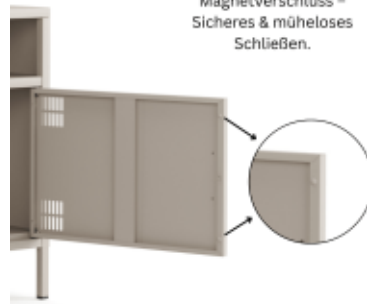

Artikel-Nr.: 99-2860-0282
Hersteller: BIGBOXX - automatisch angelegt
Gewicht: 20 kg
Höhe: 645 cm
Breite: 1005 cm
Länge: 400 cm

Lowboard Metall

Lowboard aus Metall – die ideale Kombination aus modernem Industrial Design und funktionalem Stauraum im Vintage-Look. Mit seiner minimalistischen Optik in Beige und der stabilen Metallkonstruktion wird dieses TV Lowboard aus Metall zum stilvollen Mittelpunkt in deinem Wohnraum

- Auf einer Breite von 1005 mm bietet das Lowboard Metall ausreichend Platz für einen Fernseher sowie Multimedia-Geräte oder Deko-Elemente
- Das offene Ablagefach ermöglicht eine übersichtliche Organisation von Receiver, Konsolen, Soundbars oder Dekoration
- Die integrierte Kabeldurchführung an der Rückseite in allen drei Fächern sorgt für ein ordentliches Kabelmanagement und unterstreicht die aufgeräumte Optik
- Türen mit Lüftungsschlitzen oben und unten - in Drehbolzen gelagert und mit mittiger Verstärkung für eine bessere Stabilität
- Die Türen schließen über einen Magnetverschluss mühelos
- Erhöhte Füße für eine moderne Optik und besserer Reinigung unter dem Lowboard
- Pflegeleichte Oberfläche aus pulverbeschichtetem Metall für hohe Stabilität und Langlebigkeit
- Korpus und Türen: Beige
- Außenmaße: H 645 x B 1005 x T 400 mm
- 20 kg Traglast
- Lieferung erfolgt zerlegt und kartonverpackt zum einfachen Selbstaufbau inklusive detaillierter Montageanleitung
- Vielseitig einsetzbar als TV Lowboard oder Sideboard
- Mit rückseitigen Löchern zur Verschraubung an der Wand als Kippsicherung. Nicht zur Wandaufhängung geeignet. Die Kippsicherung ist kundenseitig herzustellen.

Geschäftsführer
Tomas Kirschenfauth, Holger Plenge

Mehr Bilder zu "Lowboard Metall"

Magnetverschluss –
Sicheres & müheloses
Schließen.

Perfekte Höhe – Bietet
festen Halt und erleichtert
die Bodenreinigung. Die
FüÙe sind für unebene
Flächen verstellbar.