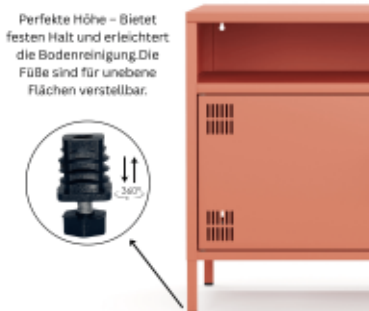

Artikel-Nr.: 99-2860-0360
Hersteller: BIGBOXX - automatisch angelegt
Gewicht: 20 kg
Höhe: 645 cm
Breite: 1005 cm
Länge: 400 cm

Lowboard Metall

Lowboard aus Metall – die ideale Kombination aus modernem Industrial Design und funktionalem Stauraum im Vintage-Look. Mit seiner minimalistischen Optik in Lachsfarben und der stabilen Metallkonstruktion wird dieses TV Lowboard aus Metall zum stilvollen Mittelpunkt in deinem Wohnraum

- Auf einer Breite von 1005 mm bietet das Lowboard Metall ausreichend Platz für einen Fernseher sowie Multimedia-Geräte oder Deko-Elemente
- Das offene Ablagefach ermöglicht eine übersichtliche Organisation von Receiver, Konsolen, Soundbars oder Dekoration
- Die integrierte Kabeldurchführung an der Rückseite in allen drei Fächern sorgt für ein ordentliches Kabelmanagement und unterstreicht die aufgeräumte Optik
- Türen mit Lüftungsschlitzen oben und unten - in Drehbolzen gelagert und mit mittiger Verstärkung für eine bessere Stabilität
- Die Türen schließen über einen Magnetverschluss mühelos
- Erhöhte Füße für eine moderne Optik und besserer Reinigung unter dem Lowboard
- Pflegeleichte Oberfläche aus pulverbeschichtetem Metall für hohe Stabilität und Langlebigkeit
- Korpus und Türen: Lachsfarben
- Außenmaße: H 645 x B 1005 x T 400 mm
- 20 kg Traglast
- Lieferung erfolgt zerlegt und kartonverpackt zum einfachen Selbstaufbau inklusive detaillierter Montageanleitung
- Vielseitig einsetzbar als TV Lowboard oder Sideboard
- Mit rückseitigen Löchern zur Verschraubung an der Wand als Kippsicherung. Nicht zur Wandaufhängung geeignet. Die Kippsicherung ist kundenseitig herzustellen.

Geschäftsführer
Tomas Kirschenfauth, Holger Plenge

Mehr Bilder zu "Lowboard Metall"

Magnetverschluss –
Sicheres & müheloses
Schließen.

Perfekte Höhe – Bietet
festen Halt und erleichtert
die Bodenreinigung. Die
FüÙe sind für unebene
Flächen verstellbar.