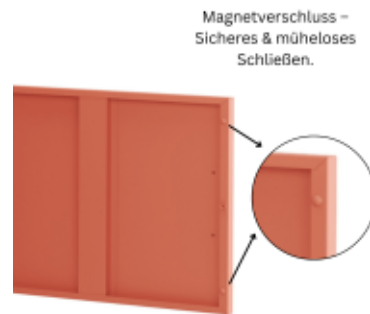

Artikel-Nr.: 99-2860-0360
Hersteller: BIGBOXX - automatisch angelegt
Gewicht: 20 kg
Höhe: 645 cm
Breite: 1005 cm
Länge: 400 cm

Lowboard Metall

Lowboard aus Metall – die ideale Kombination aus modernem Industrial Design und funktionalem Stauraum im Vintage-Look. Mit seiner minimalistischen Optik in Lachsfarben und der stabilen Metallkonstruktion wird dieses TV Lowboard aus Metall zum stilvollen Mittelpunkt in deinem Wohnraum

- Auf einer Breite von 1005 mm bietet das Lowboard Metall ausreichend Platz für einen Fernseher sowie Multimedia-Geräte oder Deko-Elemente
- Das offene Ablagefach ermöglicht eine übersichtliche Organisation von Receiver, Konsolen, Soundbars oder Dekoration
- Die integrierte Kabeldurchführung an der Rückseite in allen drei Fächern sorgt für ein ordentliches Kabelmanagement und unterstreicht die aufgeräumte Optik
- Türen mit Lüftungsschlitzen oben und unten - in Drehbolzen gelagert und mit mittiger Verstärkung für eine bessere Stabilität
- Die Türen schließen über einen Magnetverschluss mühelos
- Erhöhte Füße für eine moderne Optik und besserer Reinigung unter dem Lowboard
- Pflegeleichte Oberfläche aus pulverbeschichtetem Metall für hohe Stabilität und Langlebigkeit
- Korpus und Türen: Lachsfarben
- Außenmaße: H 645 x B 1005 x T 400 mm
- 20 kg Traglast
- Lieferung erfolgt zerlegt und kartonverpackt zum einfachen Selbstaufbau inklusive detaillierter Montageanleitung
- Vielseitig einsetzbar als TV Lowboard oder Sideboard
- Mit rückseitigen Löchern zur Verschraubung an der Wand als Kippsicherung. Nicht zur Wandaufhängung geeignet. Die Kippsicherung ist kundenseitig herzustellen.

Geschäftsführer
Tomas Kirschenfauth, Holger Plenge

Mehr Bilder zu "Lowboard Metall"

Magnetverschluss –
Sicheres & müheloses
Schließen.

Perfekte Höhe – Bietet
festen Halt und erleichtert
die Bodenreinigung. Die
FüÙe sind für unebene
Flächen verstellbar.