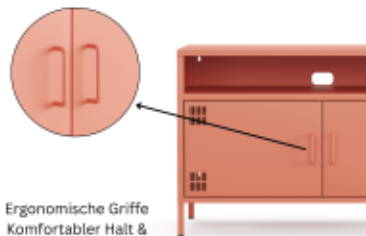

- Auf einer Breite von 1005 mm bietet das Lowboard Metall ausreichend Platz für einen Fernseher sowie Multimedia-Geräte oder Deko-Elemente
- Das offene Ablagefach ermöglicht eine übersichtliche Organisation von Receiver, Konsolen, Soundbars oder Dekoration
- Die integrierte Kabeldurchführung an der Rückseite in allen drei Fächern sorgt für ein ordentliches Kabelmanagement und unterstreicht die aufgeräumte Optik
- Türen mit Lüftungsschlitzen oben und unten - in Drehbolzen gelagert und mit mittiger Verstärkung für eine bessere Stabilität
- Die Türen schließen über einen Magnetverschluss mühelos
- Erhöhte Füße für eine moderne Optik und besserer Reinigung unter dem Lowboard
- Pflegeleichte Oberfläche aus pulverbeschichtetem Metall für hohe Stabilität und Langlebigkeit
- Korpus und Türen: Lachsfarben
- Außenmaße: H 645 x B 1005 x T 400 mm
- 20 kg Traglast
- Lieferung erfolgt zerlegt und kartonverpackt zum einfachen Selbstaufbau inklusive detaillierter Montageanleitung
- Vielseitig einsetzbar als TV Lowboard oder Sideboard
- Mit rückseitigen Löchern zur Verschraubung an der Wand als Kippsicherung. Nicht zur Wandaufhängung geeignet. Die Kippsicherung ist kundenseitig herzustellen.

Geschäftsführer
Tomas Kirschenfauth, Holger Plenge

Mehr Bilder zu "Lowboard Metall"

Magnetverschluss –
Sicheres & müheloses
Schließen.

Perfekte Höhe – Bietet
festen Halt und erleichtert
die Bodenreinigung. Die
FüÙe sind für unebene
Flächen verstellbar.