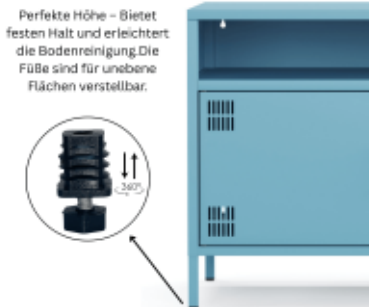

Mehr Bilder zu "Lowboard Metall"