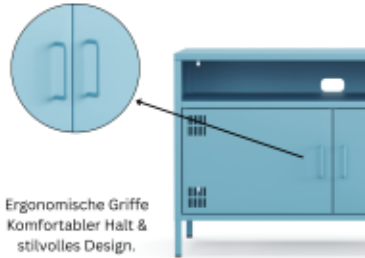

Mehr Bilder zu "Lowboard Metall"