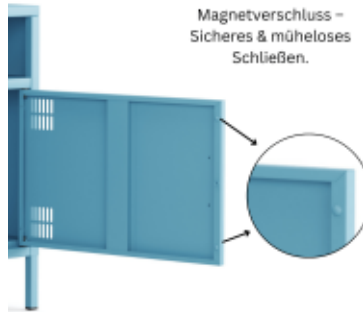

Mehr Bilder zu "Lowboard Metall"