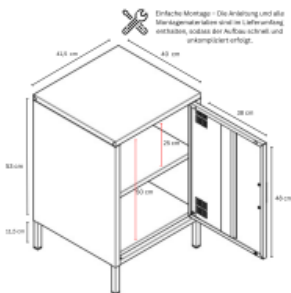

Mehr Bilder zu "Nachtschrank Metall"

Leicht zu reinigen – Einfach abwischen, immer sauber!
Feuchtigkeitsbeständige Struktur dank Belüftungsöffnungen

Verstellbare Einlegeböden – Passt sich Ihrem Bedarf an, langlebige Regale

Magnetverschluss – Sicheres & müheloses Schließen.

Kabelmanagement - Öffnungen für ordentliche Kabelführung.