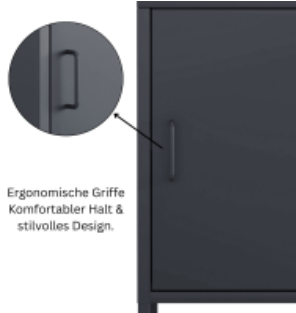

Verstellbare Einlegeböden – Passt sich Ihrem Bedarf an, langlebige Regale

Magnetverschluss – Sicheres & müheloses Schließen.

Kabelmanagement - Öffnungen für ordentliche Kabelführung.