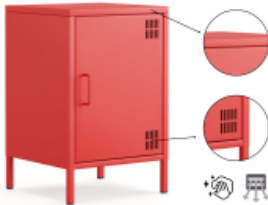

Leicht zu reinigen – Einfach abwischen, immer sauber!
Feuchtigkeitsbeständige Struktur dank Belüftungsöffnungen