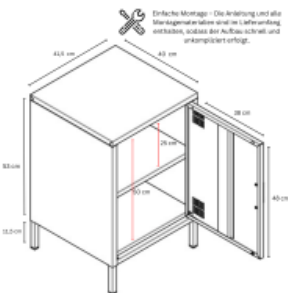

Mehr Bilder zu "Nachtschrank Metall"

Leicht zu reinigen – Einfach abwischen, immer sauber!
Feuchtigkeitsbeständige Struktur dank Belüftungsöffnungen

Verstellbare Einlegeböden – Passt sich Ihrem Bedarf an, langlebige Regale

Magnetverschluss – Sicheres & müheloses Schließen.

Kabelmanagement - Öffnungen für ordentliche Kabelführung.