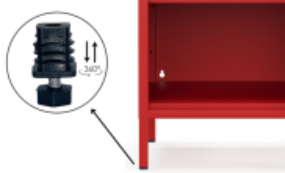

Verstellbare Einlegeböden – Passt sich Ihrem Bedarf an, langlebige Regale

Magnetverschluss – Sicheres & müheloses Schließen.

Kabelmanagement - Öffnungen für ordentliche Kabelführung.