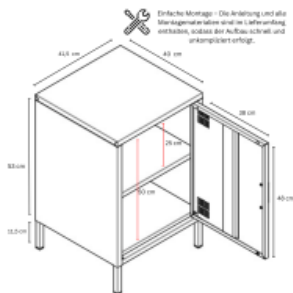

Mehr Bilder zu "Nachtschrank Metall"

Leicht zu reinigen – Einfach abwischen, immer sauber!
Feuchtigkeitsbeständige Struktur dank Belüftungsöffnungen

Verstellbare Einlegeböden – Passt sich Ihrem Bedarf an, langlebige Regale

Magnetverschluss – Sicheres & müheloses Schließen.

Kabelmanagement - Öffnungen für ordentliche Kabelführung.