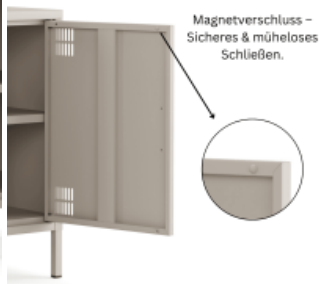

Verstellbare Einlegeböden – Passt sich Ihrem Bedarf an, langlebige Regale

Magnetverschluss – Sicheres & müheloses Schließen.

Kabelmanagement - Öffnungen für ordentliche Kabelführung.