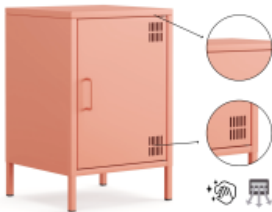

Leicht zu reinigen – Einfach abwischen, immer sauber!
Feuchtigkeitsbeständige Struktur dank Belüftungsöffnungen

Verstellbare Einlegeböden – Passt sich Ihrem Bedarf an, langlebige Regale

Magnetverschluss – Sicheres & müheloses Schließen.

Kabelmanagement - Öffnungen für ordentliche Kabelführung.