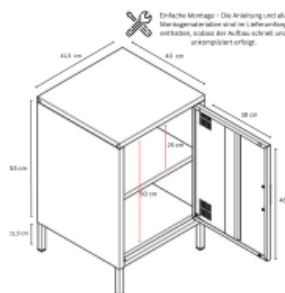

Mehr Bilder zu "Nachtschrank Metall"

Leicht zu reinigen – Einfach abwischen, immer sauber!
Feuchtigkeitsbeständige Struktur dank Belüftungsöffnungen

Verstellbare Einlegeböden – Passt sich Ihrem Bedarf an, langlebige Regale

Magnetverschluss – Sicheres & müheloses Schließen.

Kabelmanagement - Öffnungen für ordentliche Kabelführung.