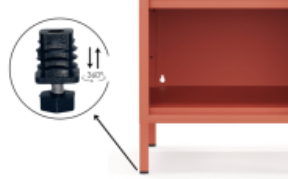

Leicht zu reinigen – Einfach abwischen, immer sauber!
Feuchtigkeitsbeständige Struktur dank Belüftungsöffnungen

Verstellbare Einlegeböden – Passt sich Ihrem Bedarf an, langlebige Regale

Magnetverschluss – Sicheres & müheloses Schließen.

Kabelmanagement - Öffnungen für ordentliche Kabelführung.