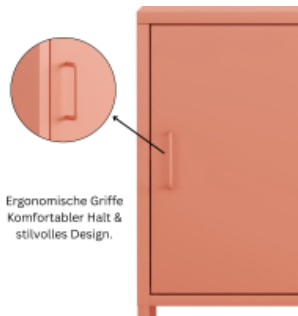

Leicht zu reinigen – Einfach abwischen, immer sauber!
Feuchtigkeitsbeständige Struktur dank Belüftungsöffnungen

Verstellbare Einlegeböden – Passt sich Ihrem Bedarf an, langlebige Regale

Magnetverschluss – Sicheres & müheloses Schließen.

Kabelmanagement - Öffnungen für ordentliche Kabelführung.