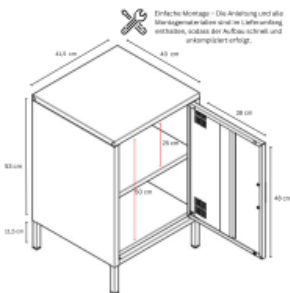

Mehr Bilder zu "Nachtschrank Metall"

Leicht zu reinigen – Einfach abwischen, immer sauber!
Feuchtigkeitsbeständige Struktur dank Belüftungsöffnungen

Verstellbare Einlegeböden – Passt sich Ihrem Bedarf an, langlebige Regale

Magnetverschluss – Sicheres & müheloses Schließen.

Kabelmanagement - Öffnungen für ordentliche Kabelführung.