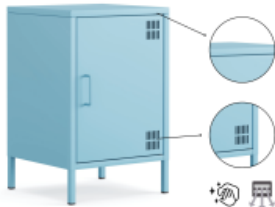

Leicht zu reinigen – Einfach abwischen, immer sauber!
Feuchtigkeitsbeständige Struktur dank Belüftungsöffnungen

Verstellbare Einlegeböden – Passt sich Ihrem Bedarf an, langlebige Regale

Magnetverschluss – Sicheres & müheloses Schließen.

Kabelmanagement - Öffnungen für ordentliche Kabelführung.