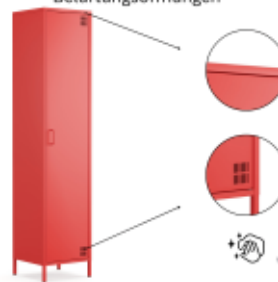

Perfekte Höhe – Bietet festen Halt und erleichtert die Bodenreinigung. Die Füße sind für unebene Flächen verstellbar.

Ergonomische Griffe
Komfortabler Halt & stilvolles Design.

Leicht zu reinigen – Einfach abwischen, immer sauber!
Feuchtigkeitsbeständige Struktur dank Belüftungsöffnungen