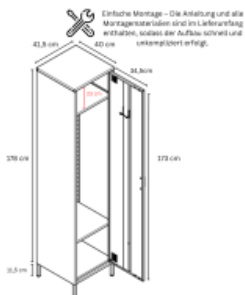

Verstellbare Einlegeböden – Passt sich Ihrem Bedarf an, langlebige Regale

Praktisches Kabelmanagement
Integrierte Öffnungen ermöglichen eine ordentliche Kabelführung, ideal für Elektrogeräte.

Magnetverschluss – Sicheres & müheloses Schließen.