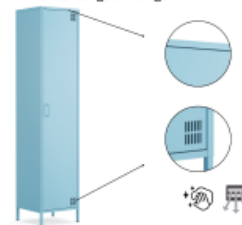

Leicht zu reinigen – Einfach abwischen, immer sauber!
Feuchtigkeitsbeständige Struktur dank Belüftungsöffnungen