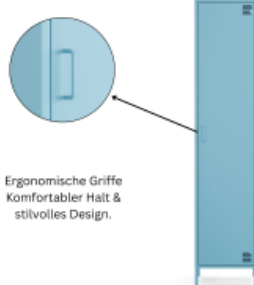

Mehr Bilder zu "Kleiderspind 1-türig"