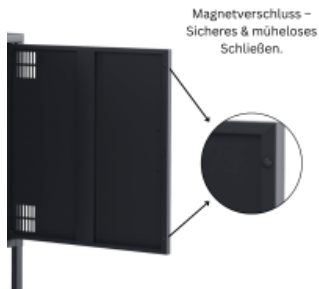

Mehr Bilder zu "TV-Lowboard Metall"