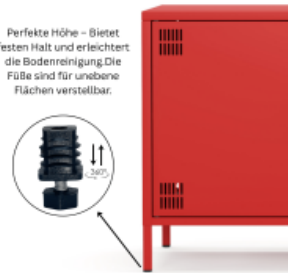

Magnetverschluss –
Sicheres & müheloses
Schließen.