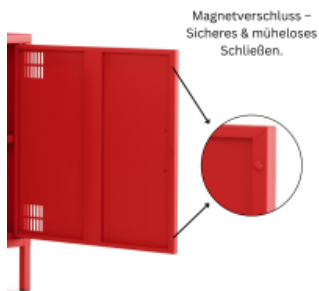

Mehr Bilder zu "TV-Lowboard Metall"