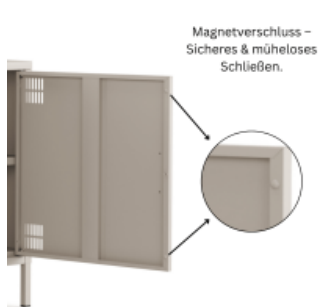

Mehr Bilder zu "TV-Lowboard Metall"