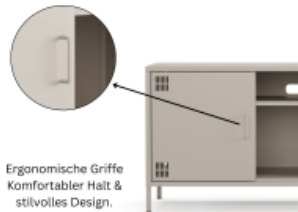

Magnetverschluss –
Sicheres & müheloses
Schließen.