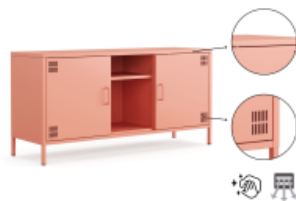

Leicht zu reinigen – Einfach abwischen,
immer sauber!
Feuchtigkeitsbeständige Struktur dank
Belüftungsöffnungen