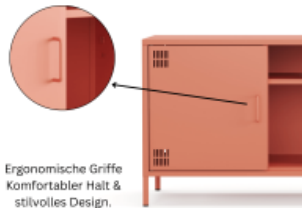

Magnetverschluss –
Sicheres & müheloses
Schließen.