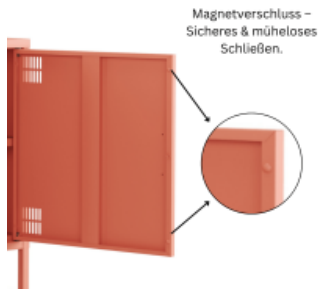

Mehr Bilder zu "TV-Lowboard Metall"