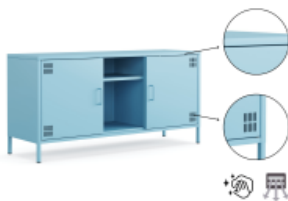

Leicht zu reinigen – Einfach abwischen,
immer sauber!
Feuchtigkeitsbeständige Struktur dank
Belüftungsöffnungen

Verstellbare Einlegeböden – Passt sich Ihrem Bedarf an,
langlebige Regale

Praktisches Kabelmanagement
Integrierte Öffnungen ermöglichen eine
ordentliche Kabelführung, ideal für
Elektrogeräte.