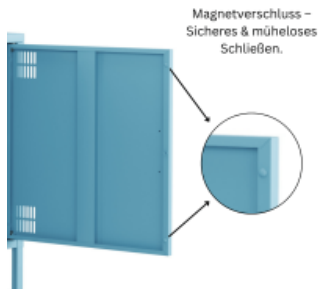

Mehr Bilder zu "TV-Lowboard Metall"

Magnetverschluss –
Sicheres & müheloses
Schließen.