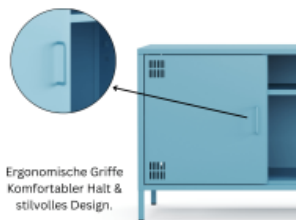

Mehr Bilder zu "TV-Lowboard Metall"

Magnetverschluss –
Sicheres & müheloses
Schließen.

Leicht zu reinigen – Einfach abwischen,
immer sauber!
Feuchtigkeitsbeständige Struktur dank
Belüftungsöffnungen

Verstellbare Einlegeböden – Passt sich Ihrem Bedarf an,
langlebige Regale

Praktisches Kabelmanagement
Integrierte Öffnungen ermöglichen eine
ordentliche Kabelführung, ideal für
Elektrogeräte.