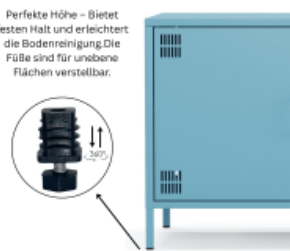

Mehr Bilder zu "TV-Lowboard Metall"

Magnetverschluss –
Sicheres & müheloses
Schließen.

Leicht zu reinigen – Einfach abwischen,
immer sauber!
Feuchtigkeitsbeständige Struktur dank
Belüftungsöffnungen

Verstellbare Einlegeböden – Passt sich Ihrem Bedarf an,
langlebige Regale

Praktisches Kabelmanagement
Integrierte Öffnungen ermöglichen eine
ordentliche Kabelführung, ideal für
Elektrogeräte.