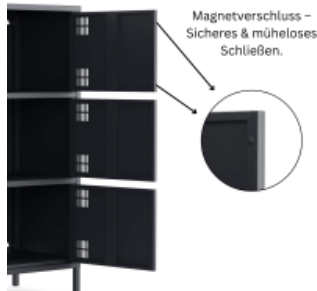

Mehr Bilder zu "Highboard Metall 6-türig"

Magnetverschluss –
Sicheres & müheloses
Schließen.