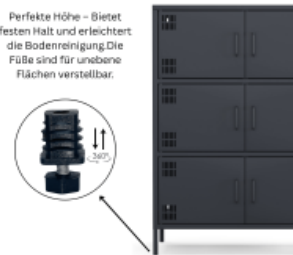

Mehr Bilder zu "Highboard Metall 6-türig"

Magnetverschluss –
Sicheres & müheloses
Schließen.

Leicht zu reinigen – Einfach abwischen,
immer sauber!
Feuchtigkeitsbeständige Struktur dank
Belüftungsöffnungen

Langlebige Regale

Praktisches Kabelmanagement

Integrierte Öffnungen ermöglichen eine
ordentliche Kabelführung, ideal für
Elektrogeräte.