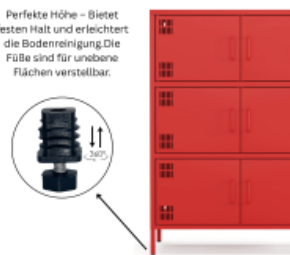

Mehr Bilder zu "Highboard Metall 6-türig"

Magnetverschluss –
Sicheres & müheloses
Schließen.

Leicht zu reinigen – Einfach abwischen,
immer sauber!
Feuchtigkeitsbeständige Struktur dank
Belüftungsöffnungen

Langlebige Regale

Praktisches Kabelmanagement

Integrierte Öffnungen ermöglichen eine
ordentliche Kabelführung, ideal für
Elektrogeräte.