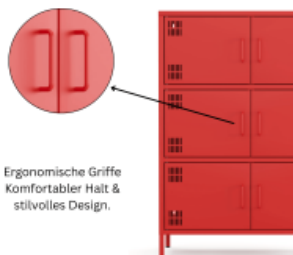

Mehr Bilder zu "Highboard Metall 6-türig"

Magnetverschluss –
Sicheres & müheloses
Schließen.

Leicht zu reinigen – Einfach abwischen,
immer sauber!
Feuchtigkeitsbeständige Struktur dank
Belüftungsöffnungen

Langlebige Regale

Praktisches Kabelmanagement

Integrierte Öffnungen ermöglichen eine
ordentliche Kabelführung, ideal für
Elektrogeräte.