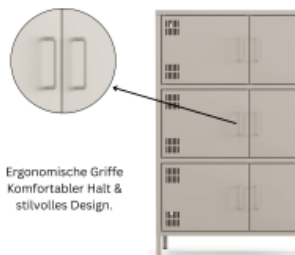

Mehr Bilder zu "Highboard Metall 6-türig"

Magnetverschluss –
Sicheres & müheloses
Schließen.

Leicht zu reinigen – Einfach abwischen,
immer sauber!
Feuchtigkeitsbeständige Struktur dank
Belüftungsöffnungen

Langlebige Regale

Praktisches Kabelmanagement

Integrierte Öffnungen ermöglichen eine
ordentliche Kabelführung, ideal für
Elektrogeräte.