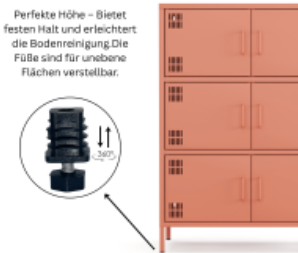

Mehr Bilder zu "Highboard Metall 6-türig"

Magnetverschluss –
Sicheres & müheloses
Schließen.

Leicht zu reinigen – Einfach abwischen,
immer sauber!
Feuchtigkeitsbeständige Struktur dank
Belüftungsöffnungen

Langlebige Regale

Praktisches Kabelmanagement

Integrierte Öffnungen ermöglichen eine
ordentliche Kabelführung, ideal für
Elektrogeräte.