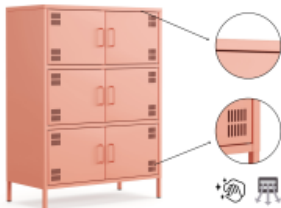

Leicht zu reinigen – Einfach abwischen,
immer sauber!
Feuchtigkeitsbeständige Struktur dank
Belüftungsöffnungen