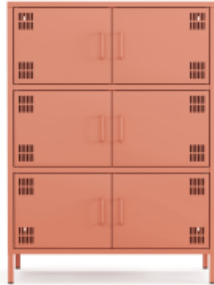

Mehr Bilder zu "Highboard Metall 6-türig"

Magnetverschluss –
Sicheres & müheloses
Schließen.