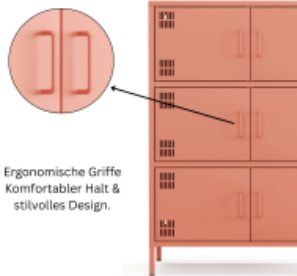

Mehr Bilder zu "Highboard Metall 6-türig"

Magnetverschluss –
Sicheres & müheloses
Schließen.

Leicht zu reinigen – Einfach abwischen,
immer sauber!
Feuchtigkeitsbeständige Struktur dank
Belüftungsöffnungen

Langlebige Regale

Praktisches Kabelmanagement

Integrierte Öffnungen ermöglichen eine
ordentliche Kabelführung, ideal für
Elektrogeräte.