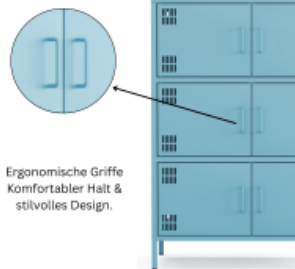

Mehr Bilder zu "Highboard Metall 6-türig"

Magnetverschluss –
Sicheres & müheloses
Schließen.

Leicht zu reinigen – Einfach abwischen,
immer sauber!
Feuchtigkeitsbeständige Struktur dank
Belüftungsöffnungen

Langlebige Regale

Praktisches Kabelmanagement

Integrierte Öffnungen ermöglichen eine
ordentliche Kabelführung, ideal für
Elektrogeräte.