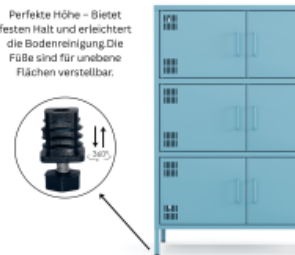

Mehr Bilder zu "Highboard Metall 6-türig"

Magnetverschluss –
Sicheres & müheloses
Schließen.

Leicht zu reinigen – Einfach abwischen,
immer sauber!
Feuchtigkeitsbeständige Struktur dank
Belüftungsöffnungen

Langlebige Regale

Praktisches Kabelmanagement

Integrierte Öffnungen ermöglichen eine
ordentliche Kabelführung, ideal für
Elektrogeräte.