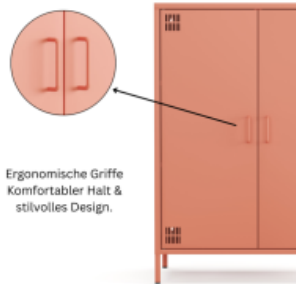

Magnetverschluss –
Sicheres & müheloses
Schließen.