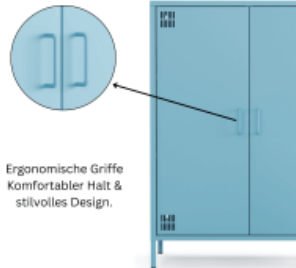

Mehr Bilder zu "Highboard Metall 2-türig"

Magnetverschluss –
Sicheres & müheloses
Schließen.

Leicht zu reinigen – Einfach abwischen,
immer sauber!
Feuchtigkeitsbeständige Struktur dank
Belüftungsöffnungen

Verstellbare Einlegeböden – Passt sich Ihrem Bedarf an,
langlebige Regale

Praktisches Kabelmanagement

Integrierte Öffnungen ermöglichen eine
ordentliche Kabelführung, ideal für
Elektrogeräte.