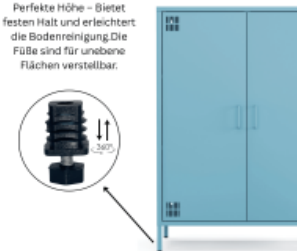

Mehr Bilder zu "Highboard Metall 2-türig"

Magnetverschluss –
Sicheres & müheloses
Schließen.

Leicht zu reinigen – Einfach abwischen,
immer sauber!
Feuchtigkeitsbeständige Struktur dank
Belüftungsöffnungen

Verstellbare Einlegeböden – Passt sich Ihrem Bedarf an,
langlebige Regale

Praktisches Kabelmanagement

Integrierte Öffnungen ermöglichen eine
ordentliche Kabelführung, ideal für
Elektrogeräte.