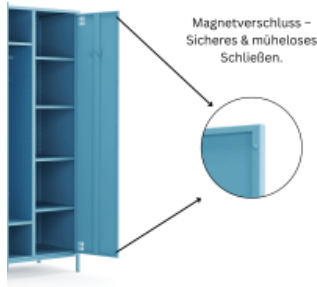

Mehr Bilder zu "Kleiderspind 2-türig"