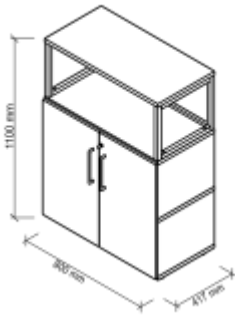

BIGBOXX GmbH & Co. KG
Steuer-Nr
UST-ID: DE 229778084

Kontakt
Telefon: +49 6464 93481-0
Fax: +49 6464 93481-19
E-Mail: info@bigboxx.de

AGB
Gerichtsstand ist Marburg
Erfüllungsort Angelburg
Gelieferte Ware bleibt bis zur vollständigen
Bezahlung unser Eigentum

Geschäftsführer
Tomas Kirschenfauth, Holger Plenge