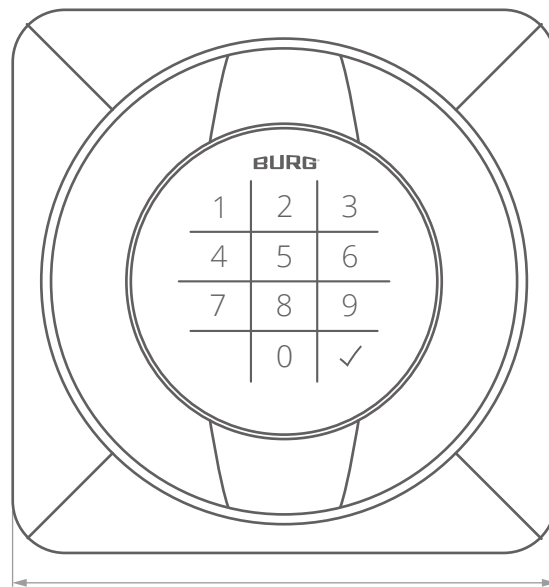

# Qleo serie

86 mm

86 mm

86 mm