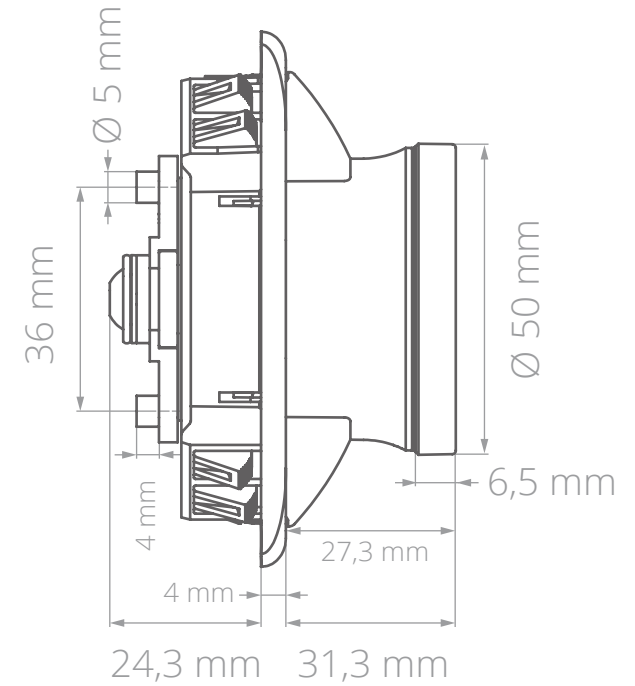

# Qleo serie

86 mm

86 mm

86 mm