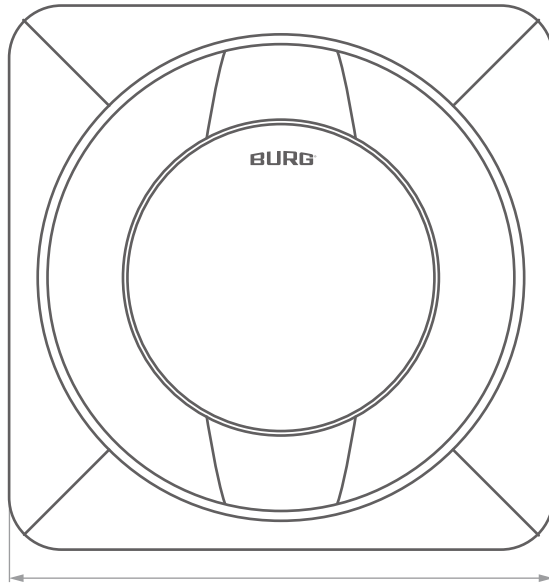

# Qleo serie

86 mm

86 mm

86 mm